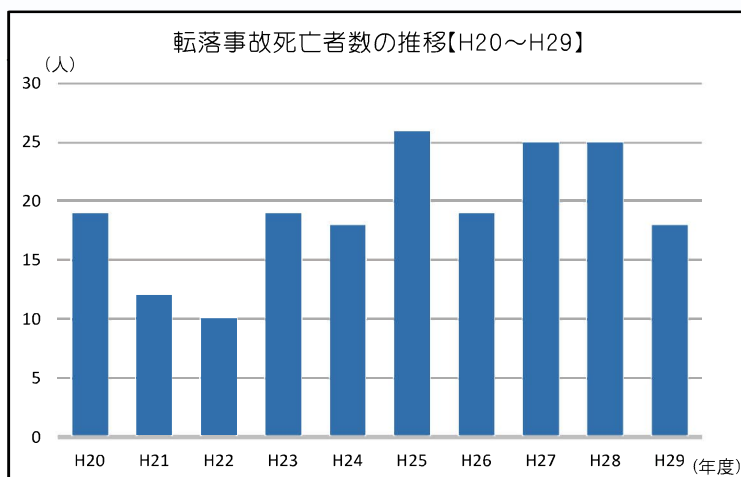

# 水路への転落事故に気をつけて

県内では65歳以上の方の水路への転落事故が多くなっています。  
危険な場所を普段から意識しましょう。

◆県内における水路への転落事故の状況

転落事故の年代別割合【H20～H29】